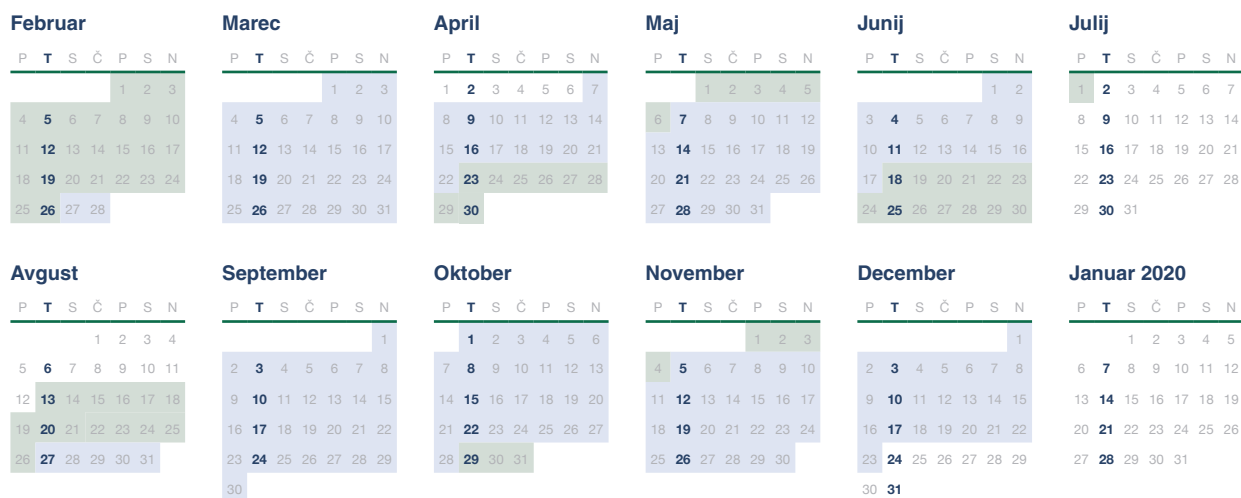

# Koledar

- sezona 1
- sezona 3
- sezona 2

## Mreže z začetkom ob torkih.

## Mreže z začetkom ob četrkih.